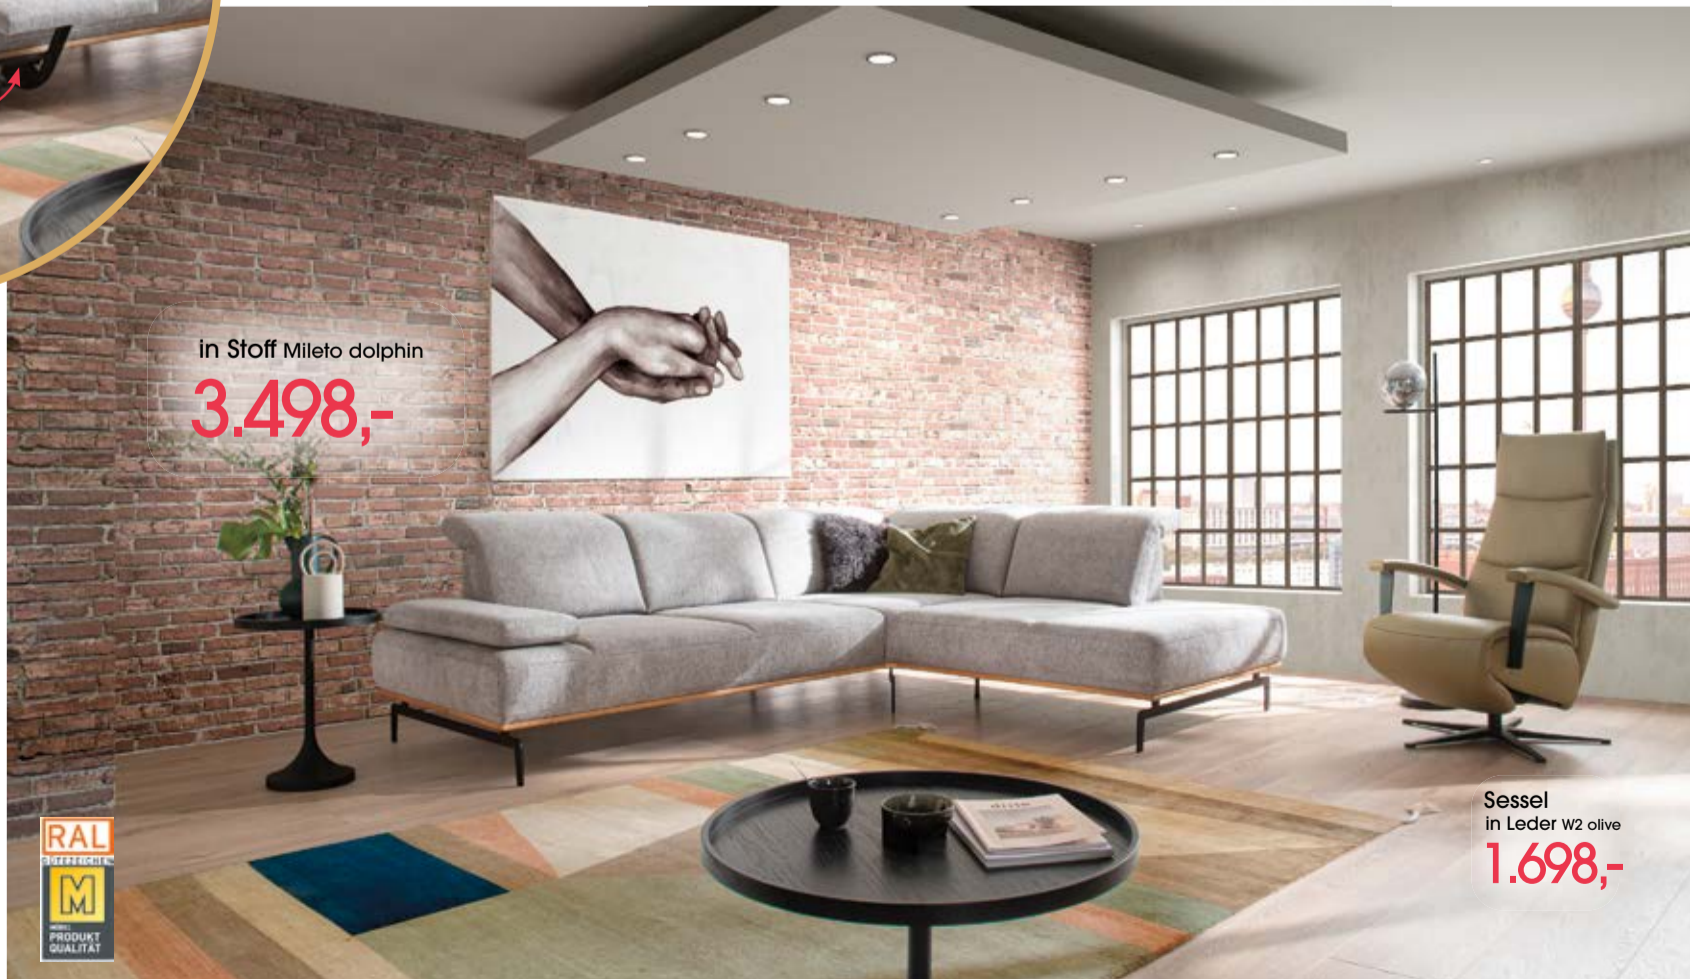

in Leder W2 olive

1.698,-

Relaxsessel BEPPO

in Leder; inkl. elektrische Relaxfunktion; Fuß- und Armlehnstrebe in Metall schwarz;

GRATIS

klappbare Armlehnen,
Kopfteilverstellungen,
Sitztiefenverstellungen,

Eckkombination BRONSON

in Stoff; ca. 297 x 245 cm;
inkl. 5x Kopfteilverstellungen; Klapparmlehne;
3 x Sitztiefenverstellungen;
Holzrahmen in Eiche geölt; filigrane Metall-Kufe schwarz; Kissen sind Deko

in Stoff Mileto dolphin

3.498,-

Sessel
in Leder W2 olive

1.698,-

Belladonna

Exklusivmodell

DOLCE VITA ZUHAUSE ANSPRUCHSVOLL LOUNGEN

WÄHLEN SIE AUS

2 Sitztiefen: 58 oder 73 cm
2 Sitzhöhen: 44 oder 46 cm
2 Sitzkomforte:
Sandwich oder Matte