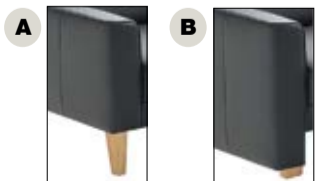

Optional gegen Mehrpreis kann der Sitz mit einer Relaxverstellung ausgestattet werden; ausgelöst mittels Sensortasten oder Funkfernbedienung

Lounge-Gruppe BROADWAY
Armlehne C; in Stoff Cloe moss; ca. 231 x 146 cm; Metallfuß schwarz;

1.359,-

MEHRWERT

2 Sitzhöhen (45/48 cm)
2 Sitzkomforte
4 Armlehnen

2,5er
in Leder W2 schwarz
1.498,-

2 er
in Leder W2 schwarz
1.398,-

Armlehnenvarianten - preisgleich

Sofagarnitur BROADWAY
Armlehne A; in Leder W2 schwarz; Metallfuß schwarz
2,5er Sofa ca. 173 cm 1.498,-
2er Sofa ca. 153 cm 1.398,-