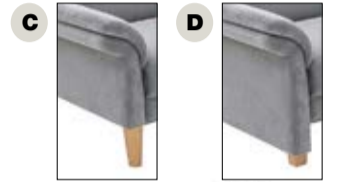

**MEINE KUSCHEL
INSEL
des GLÜCKS**

Broadway

Exklusivmodell

PERFEKTE SITZKULTUR
MIT FUNKTION UND DESIGN

in Stoff Mosa liver
1.598,-

in Stoff Mosa hazel
1.798,-

Longchairgruppe BROADWAY
Armlehne „D“; Stoff Mosa liver; ca. 258 x 168 cm; Holzfuß Eiche geölt; Kissen sind Deko

Relaxsessel BUBBLE
in Stoff Mosa hazel; inkl. 2 motorische Relaxverstellung; Kreuzfuß schwarz

Armlehnenvarianten - preisgleich

Relaxsessel BUBBLE
gegen Mehrpreis kann der Sessel auch mit 3 Motoren ausgestattet werden - die Relaxverstellung kommt dann bis in die Herz-Waage Position